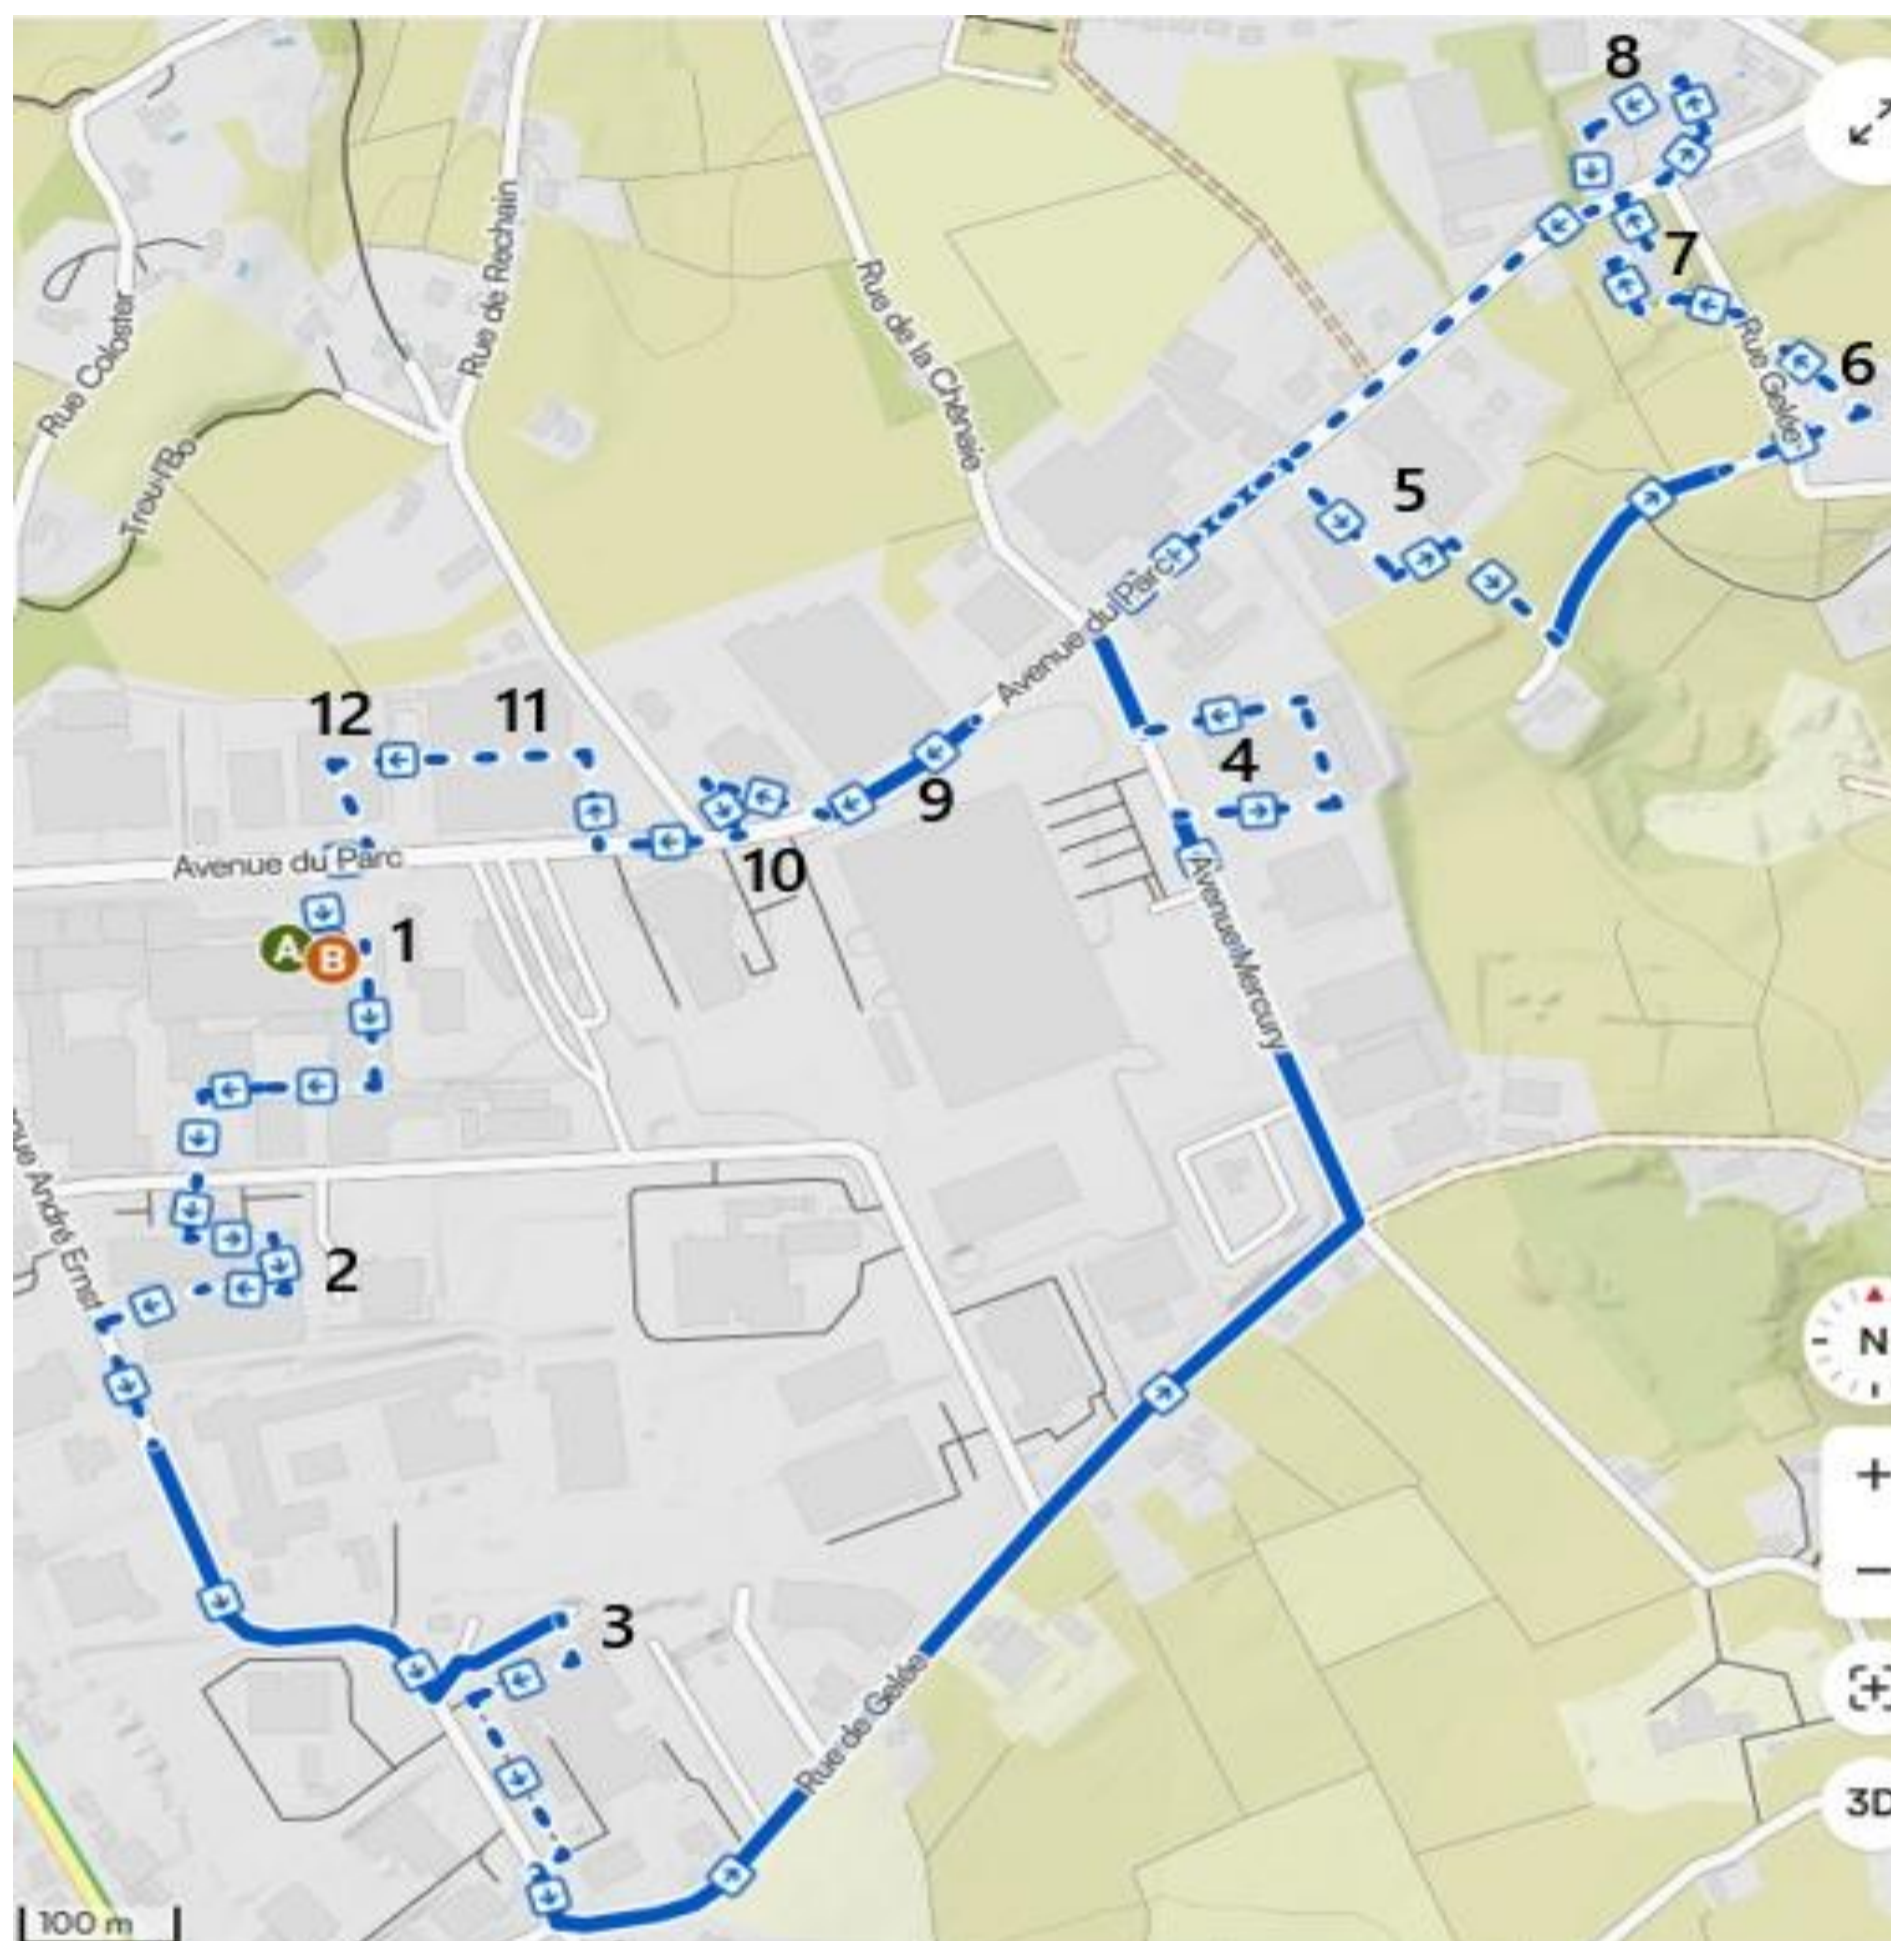

WNR by Moulan 2026 : parcours marche (+/- 5 km et 40 D+)

Position	Sociétés	Position	Sociétés
1	Willems Bois	7	Volvo Reiff
2	Candy Pack	8	Pauly
3	Delbrassine	9	Unibox Group / Val Dieu / skillshot
4	Climatech	10	Ebac
5	Carrosserie Leruth	11	Moulan
6	Holi Centre	12	Mécafluid